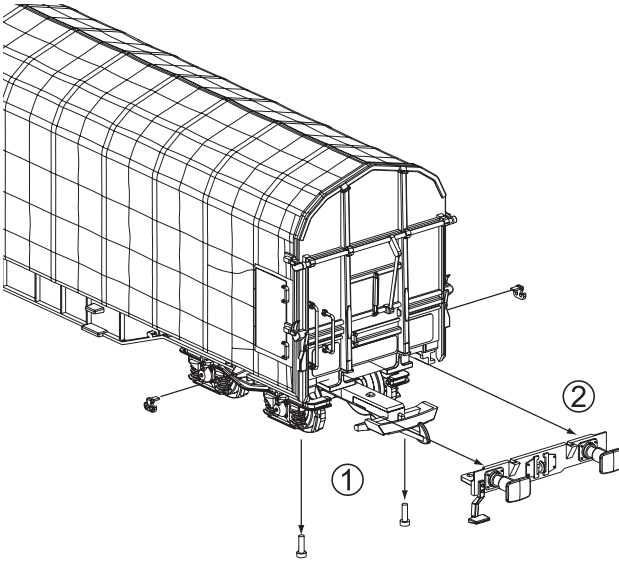

37748 Schiebeplanenwagen Shimmns-tu 718 Wascosa

Tarpaulin Car · Wagon bâché à bogies
Staalrollenwagen Shimmns

37748-90-7000

ERSATZTEILE

Spare parts · Pièces détachées · Reserveonderdelen

A = 2,2 x 7
B = 2,2 x 10
C = 3,0 x 10
D = 3,0 x 14
E = 3,0 x 6

Nr:	Bezeichnung:	Description:	Désignation:	Beschrijving:	PG*
37748-01	Bremsgestänge	Brake rods	Conduites de freins	Remsysteem	8
37748-03	Pufferbohle für 2 Puffer	End Beam for 2 buffers	Traverse de tamponnement (2 tampons)	Bufferbalk (2 buffers)	8
37700-04	Puffer (2 St.)	Buffers (set of 2)	Tampons (2 unités)	Buffer (2 stuks)	6
37701-05	Handstangen	Handrails	Poignées	Handgrepen	8
37748-06	Hydraulikgestänge	Hydraulic rod	Conduites hydrauliques	Hydraulische bediening	8
37700-07	Drehgestell	Bogie	Bogie	Draaistel	12
37700-39	Seilanker (4 St.)	Anchor (set of 4)	Ancre (4 pièces)	Anker (4 stuks)	8
37320-62	Lagerplatte (Querrippe)	Bearing plate	Plaque pour fixation	Lagerplaat	7
	Standard Ersatzteile	Catalog Parts	Pièces détachées standard	Standaardonderdelen	
36030	Kupplung komplett	Standard Coupler	Attelage, complet	Koppeling, volledig	
36033	Ganzzug-Kupplung	Rigid Coupler	Attelage	Koppeling	
36090	Schrauben-Set (20-tlg./5 Größen)	Screws (5 Sizes, 20 Pcs)	Bogie „Bettendorf“ (2 unités)	Set schroeven (20-delig)	
36160	Radsatz Kunststoff (2 St.)	Plastic Wheelset (set of 2)	Essieux plastiques (2 unités)	Kunststof wielstel (2-delig)	
36164	Radsatz Metall (2 St.)	Metal Wheelset (set of 2)	Essieux métalliques (2 unités)	Metalen wielstel (2-delig)	